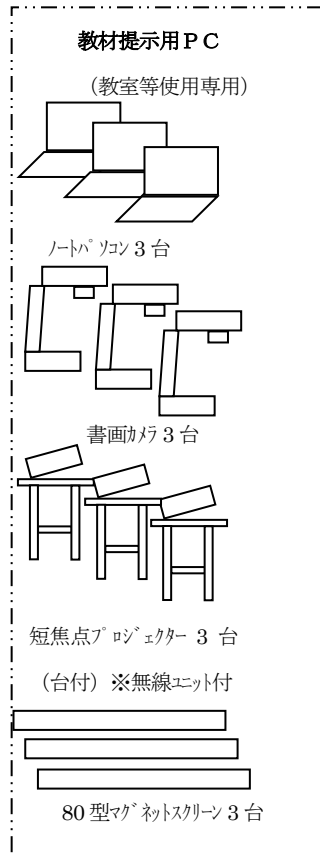

福島県立塙工業高等学校 1F コンピュータ室
 情報教育コンピュータシステム レイアウト

ワイヤレススピーカー1台

モノクロA3レーザープリンタ2台

出入口