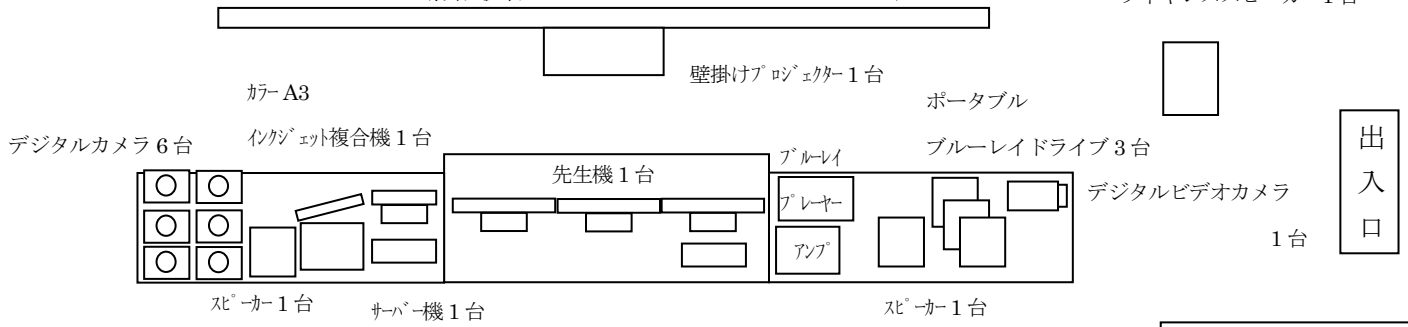

福島県立塙工業高等学校 1F コンピュータ室
 情報教育コンピュータシステム レイアウト

ワイヤレススピーカー1台

モノクロA3レーザープリンタ2台

出入口